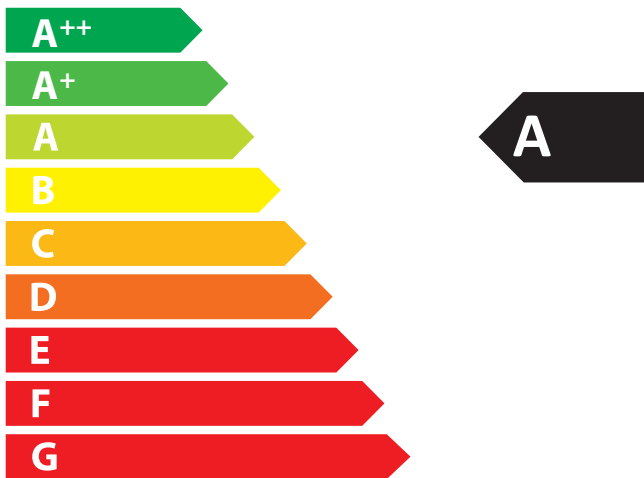

ENERG

енергия · ενεργεια

NORDICA®

FORTUNA PANORAMA

7,0
kW

ENERGIA · ЕНЕРГИЯ · ΕΝΕΡΓΕΙΑ · ENERGIJA · ENERGY · ENERGIE · ENERGI

2015/1186